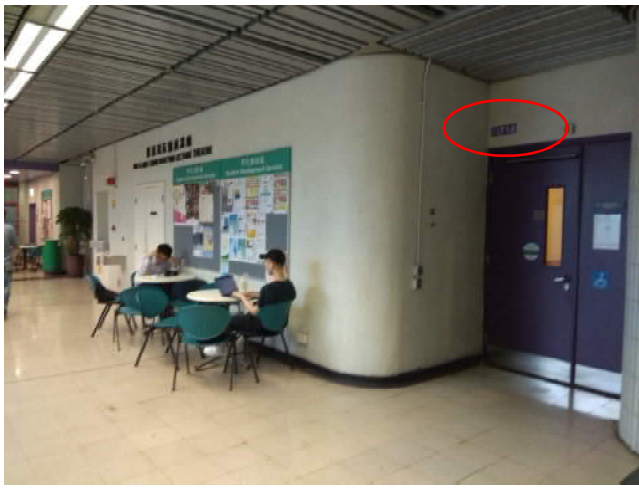

又一城商場入口

城大入口

扶手電梯上一層樓 (4 樓)

上電梯後轉左手方向
靠「何振雄伉儷演講廳」向前直行

「陳漢斌伉儷演講廳」LT18