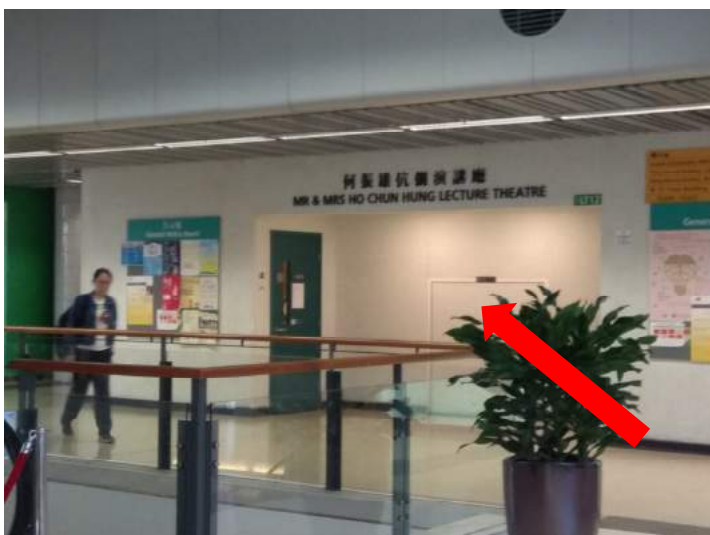

又一城商場入口

城大入口

扶手電梯上一層樓 (4 樓)

上電梯後轉左手方向
靠「何振雄伉儷演講廳」向前直行

「陳漢斌伉儷演講廳」LT18